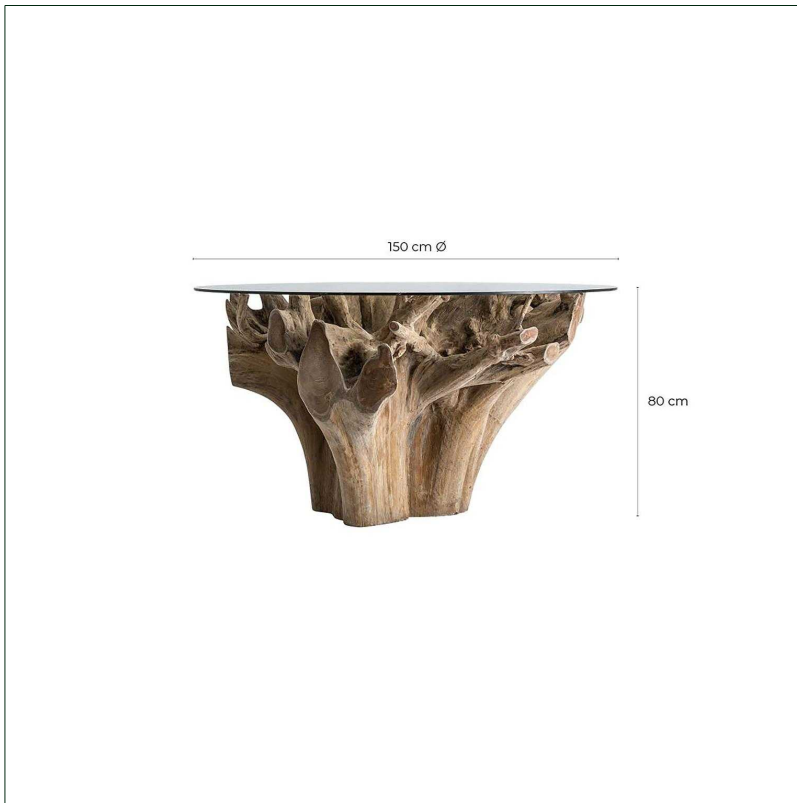

## Ref. 24843 MESA COMEDOR WARRI

### PIEZA ÚNICA

### DIMENSIONES

Medidas (largo x ancho x alto):  
150 x 150 x 81 cm.

Peso:  
308,0 kg.

Espesor del tablero:  
1 cm.

-Cristal 150x150x1cm  
-Puede variar de tamaño forma y color

Incluye:  
cristal.

Embalajes	Tipo	Uds/Caja	Contenido	Volumen	Largo	Ancho	Alto	Peso (Kg)
	CAJA	1	BASE MESA	1.6072	1.40	1.40	82	270,0
	CAJA	1	CRISTAL	0.2560	1.60	10	1.60	50,0