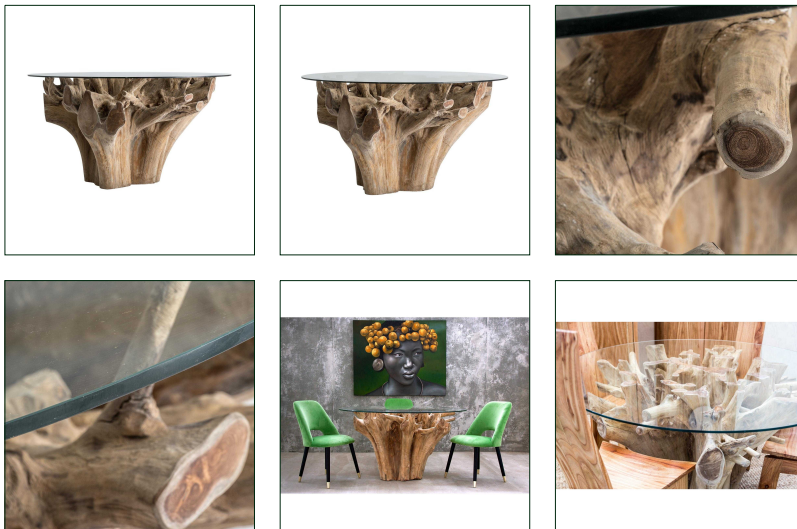

### COMPOSICIÓN MATERIAL

Raíz teka combinado con vidrio.

Fabricación artesanal. Entendemos las variaciones de tonalidad o ciertas imperfecciones (grietas, nudos, marcas) como un valor añadido que la convierten en pieza única.

### DIMENSIONES

Medidas (largo x ancho x alto):  
150 x 150 x 81 cm.

Peso:  
308,0 kg.

Espesor del tablero:  
1 cm.

-Cristal 150x150x1cm  
-Puede variar de tamaño forma y color

Incluye:  
cristal.

Embalajes	Tipo	Uds/Caja	Contenido	Volumen	Largo	Ancho	Alto	Peso (Kg)
	CAJA	1	BASE MESA	1.6072	1.40	1.40	82	270,0
	CAJA	1	CRISTAL	0.2560	1.60	10	1.60	50,0