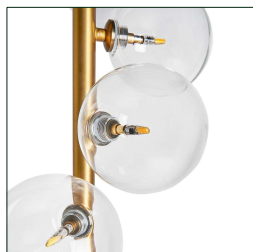

Embalajes	Tipo	Uds/Caja	Contenido	Volumen	Largo	Ancho	Alto	Peso (Kg)
	CAJA	1	BOLAS VIDRIO	0.0230	45	32	16	1,2
	CAJA	1	LÁMPARA	0.0506	74	38	18	10,2