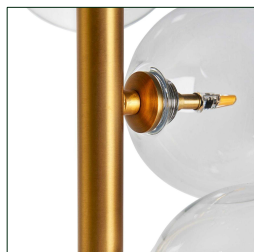

Embalajes	Tipo	Uds/Caja	Contenido	Volumen	Largo	Ancho	Alto	Peso (Kg)
	CAJA	1	BOLAS VIDRIO	0.0230	45	32	16	1,2
	CAJA	1	LÁMPARA	0.0506	74	38	18	10,2