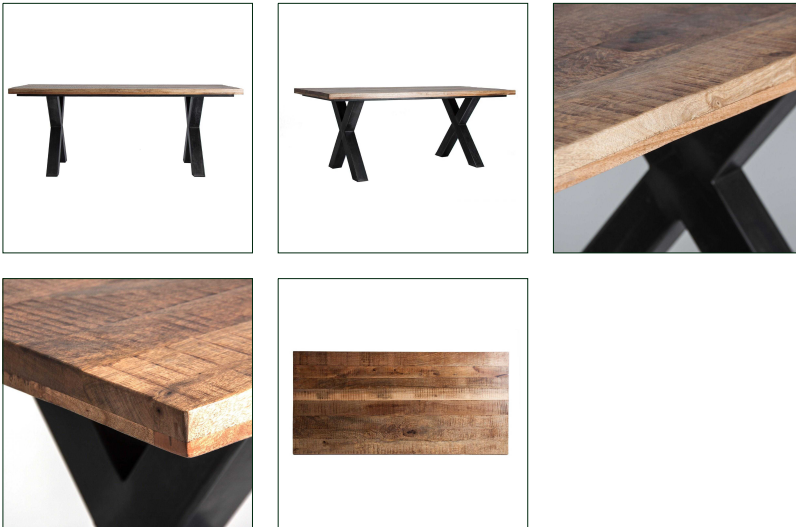

Ref. 26754 MESA COMEDOR GAFNEY

COMPOSICIÓN MATERIAL

Hierro combinado con madera de mango.

DIMENSIONES

Medidas (largo x ancho x alto):
200 x 95 x 80 cm.

Peso:
68,0 kg.

Medida interior del hueco:
120X78X73 cm.

Medida patas:
10x10x76 cm.

Medida entre patas:
110 cm.

Medida de la pata al borde de la mesa:
35 cm.

Espesor del tablero:
5 cm.

Partes desmontables:
patas

Peso soportado:
100 kg.

Embalajes	Tipo	Uds/Caja	Contenido	Volumen	Largo	Ancho	Alto	Peso (Kg)
	CAJA	1	PATAS	0.1441	77	26	72	29,5
	CAJA	1	PRODUCTO	0.2870	2.05	14	1.00	49,4