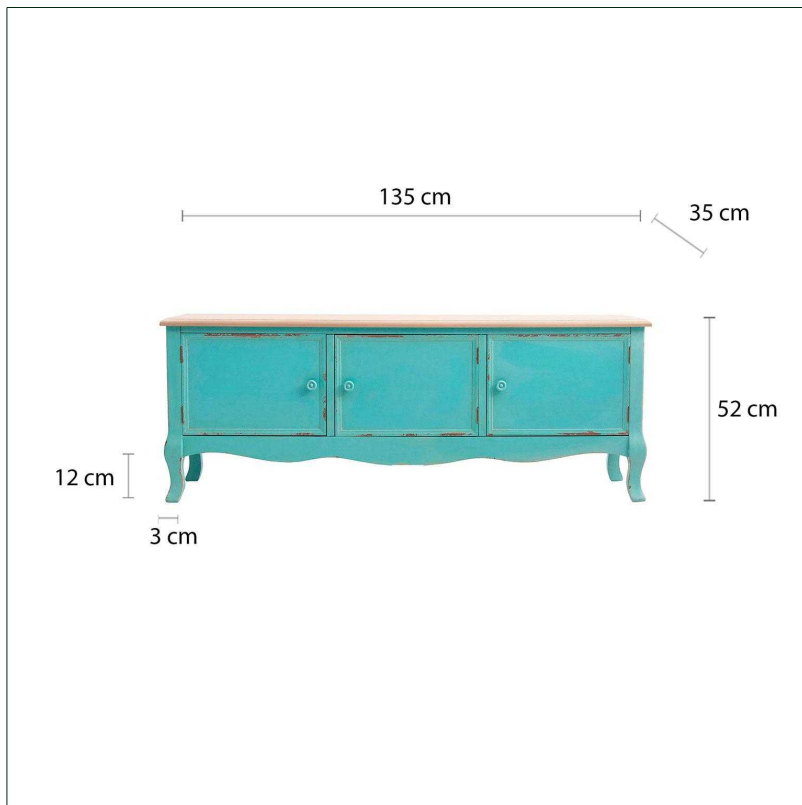

Ref. 23899 MUEBLE T.V. LEIDEN

COMPOSICIÓN MATERIAL

Madera de abeto combinado con dm.

DIMENSIONES

Medidas (largo x ancho x alto):
135 x 35 x 52 cm.

Peso:
17,6 kg.

Número de puertas:
3

Medida interior del hueco:
42X30X30 cm.

Número de estantes:
3

Tipo de estantes:
fijo

Medida patas:
3X3X12 cm.

Medida entre patas:
127X27 cm.

Medida de la pata al borde de la mesa:
1,5 cm.

Espesor del tablero:
2 cm.

Embalajes	Tipo	Uds/Caja	Contenido	Volumen	Largo	Ancho	Alto	Peso (Kg)
	CAJA	1	PRODUCTO	0.3000	1.39	39	56	21,1
	CAJA	1	PRODUCTO	0.3169	1.39	40	57	20,1