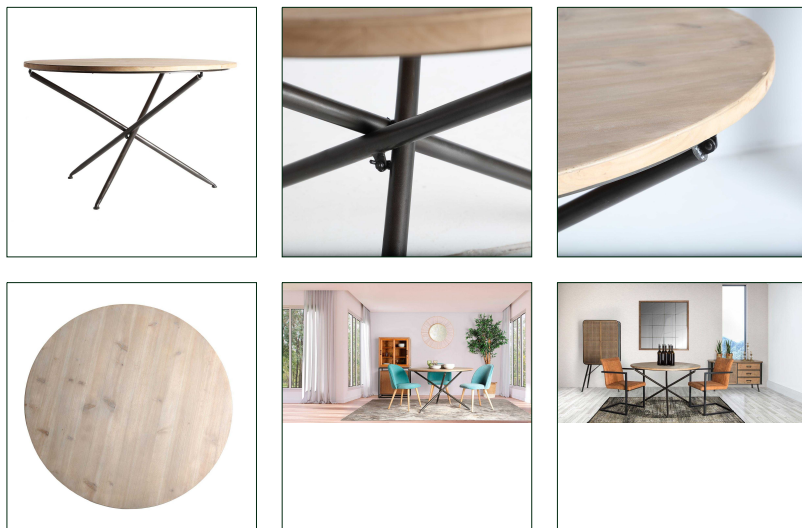

Ref. 28832 MESA COMEDOR TIRKANE

COMPOSICIÓN MATERIAL

Hierro combinado con madera de abeto.

DIMENSIONES

Medidas (largo x ancho x alto):
120 x 120 x 75 cm.

Peso:
18,0 kg.

Medida patas:
5 x 5 x 57 cm.

Medida entre patas:
87 cm.

Espesor del tablero:
3 cm.

Número de comensales:
4

Peso soportado:
30 kg.

No incluye:
patas regulables.

Embalajes	Tipo	Uds/Caja	Contenido	Volumen	Largo	Ancho	Alto	Peso (Kg)
	CAJA	1	PRODUCTO	0.3701	1.77	17	1.23	22,7